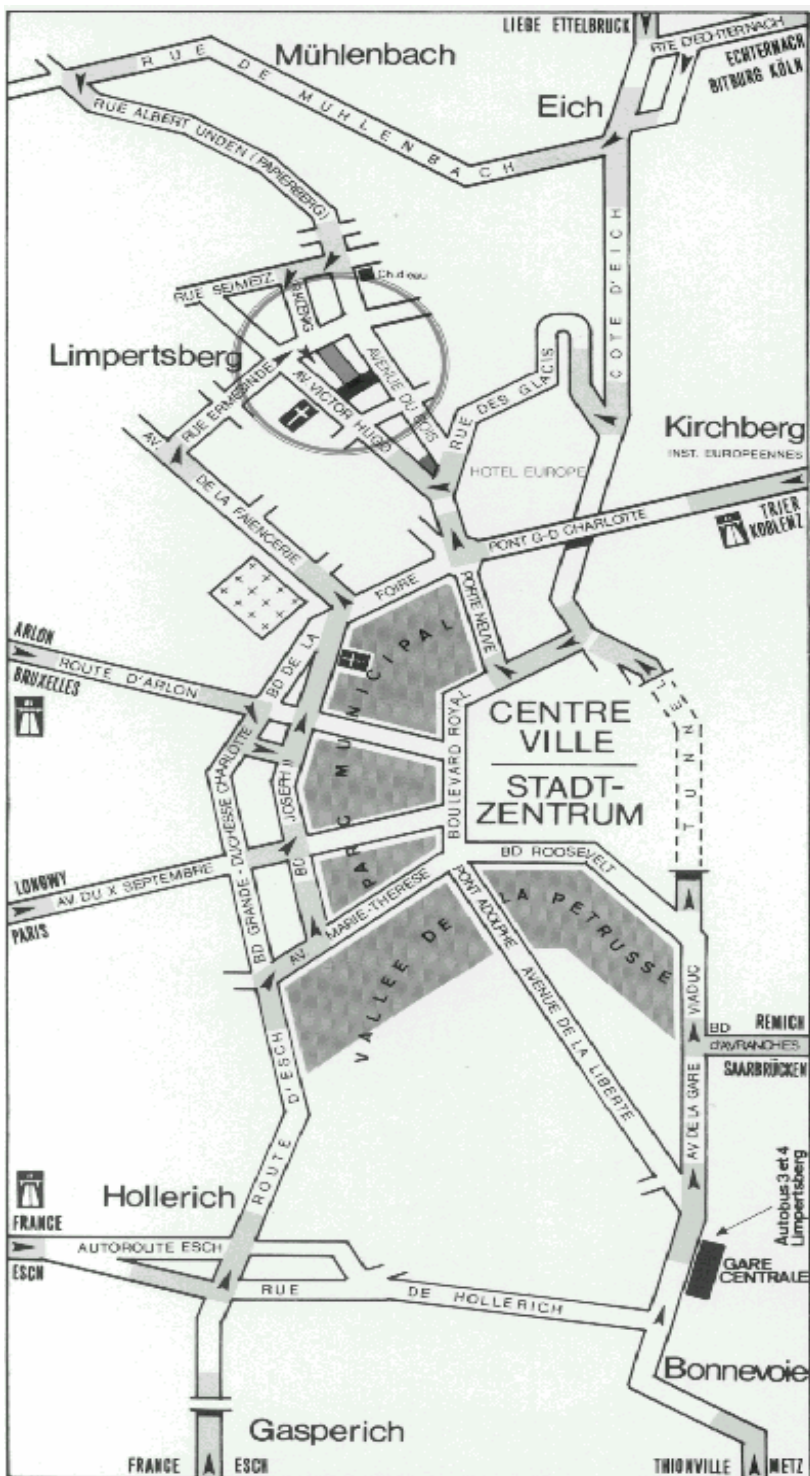

Continuation de la compétition avec phase principale (tableau de 64)

09.00	début des assauts
15.00	finale

CERCLE GRAND-DUCAL D'ESCRIME

CHEMINS D'ACCES

vers le

CENTRE D'ESCRIME

ZUFAHRTSWEGE

ZUM